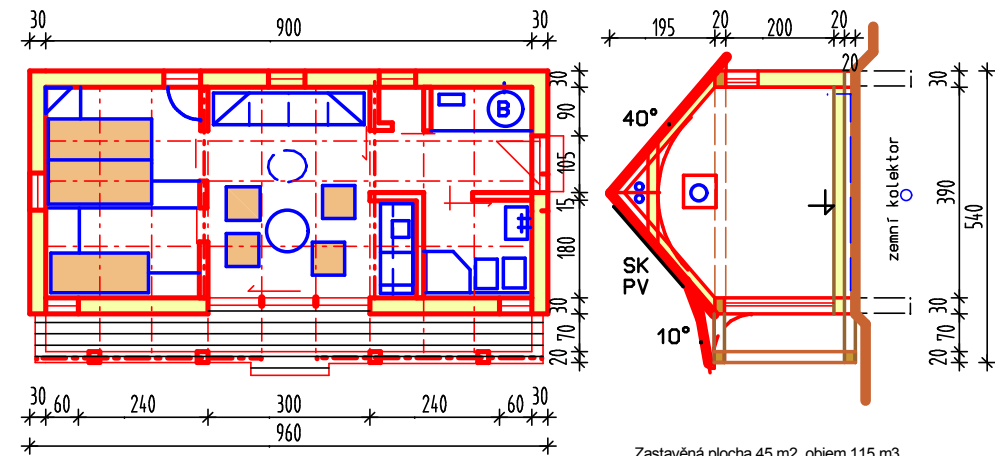

ZDRAVÝ, MILÝ A ÚSPORNÝ DOMEČEK DO VAŠÍ ZAHRÁDKY

ukázková stavba v ekoareálu v Majdaleně u Třeboně

- izolační stěny "Ti-ha" a foukaná izolace
- stěnové kapilární topení
- sluneční kolektory
- fotovoltaické panely
- zemní kolektor
- rekuperační větrání
- integrovaný zásobník teplé vody
- zásobník na dešťovou vodu
- slunjičky a fajnporty (R)
- možnost stavby svépomocí