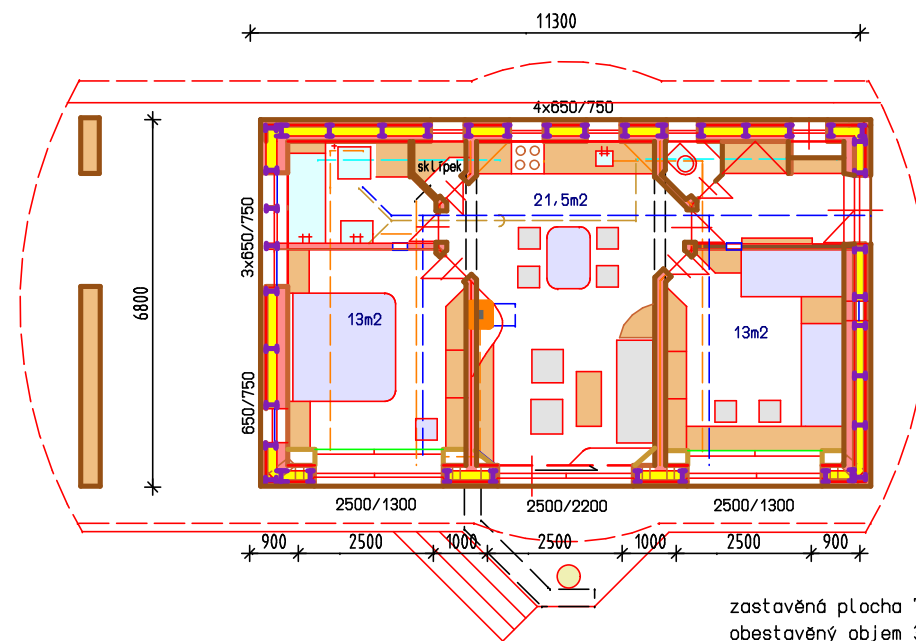

NÍZKOENERGETICKÝ DŮM ROMANKA VAR. 3+0

POHLED OD JIHU