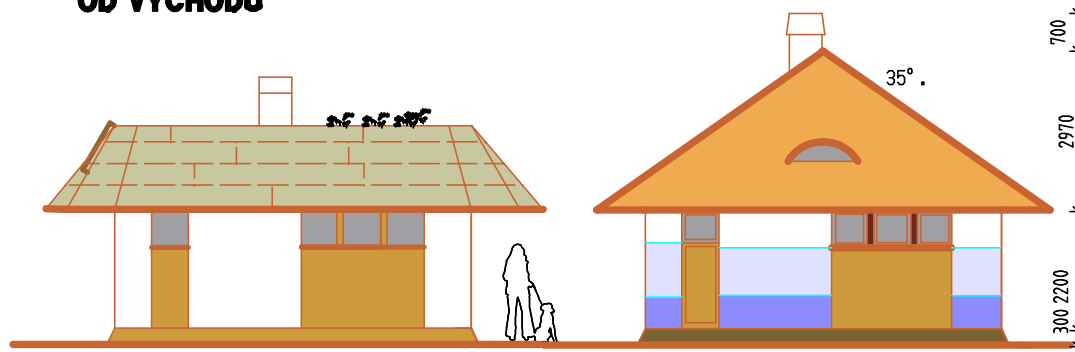

ZDRAVÝ, MILÝ A ÚSPORNÝ DOMEČEK DO VAŠÍ ZAHRÁDKY

ukázková stavba v ekoareálu v Majdaleně u Třeboně

- izolační stěny "Ti-ha" a foukaná izolace
- stěnové kapilární topení
- sluneční kolektory
- fotovoltaické panely
- zemní kolektor
- rekuperační větrání
- integrovaný zásobník teplé vody
- zásobník na dešťovou vodu
- slunjičky a fajnporty (R)
- možnost stavby svépomocí

NÍZKOENERGETICKÝ DŮM ROMANKA VAR.1+1, 2+1, 3+0

A-Spektrum s.r.o., České Budějovice, Jeremiášova 14, www.a-spektrum.cz, 2008

NÍZKOENERGETICKÝ DŮM ROMANKA VAR. 3+0

POHLED OD JIHU

OD VÝCHODU

A-Spektrum s.r.o., České Budějovice, Jeremiášova 14, www.a-spektrum.cz, 2008