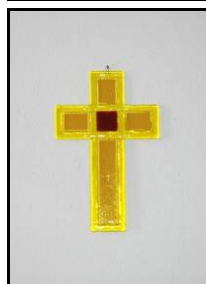

Kříže hranaté

950, -

Svícen dekor ptáček  
Závěsný ptáček

2 050, -

1 700, -

Mýdelník

400, -

Anděl